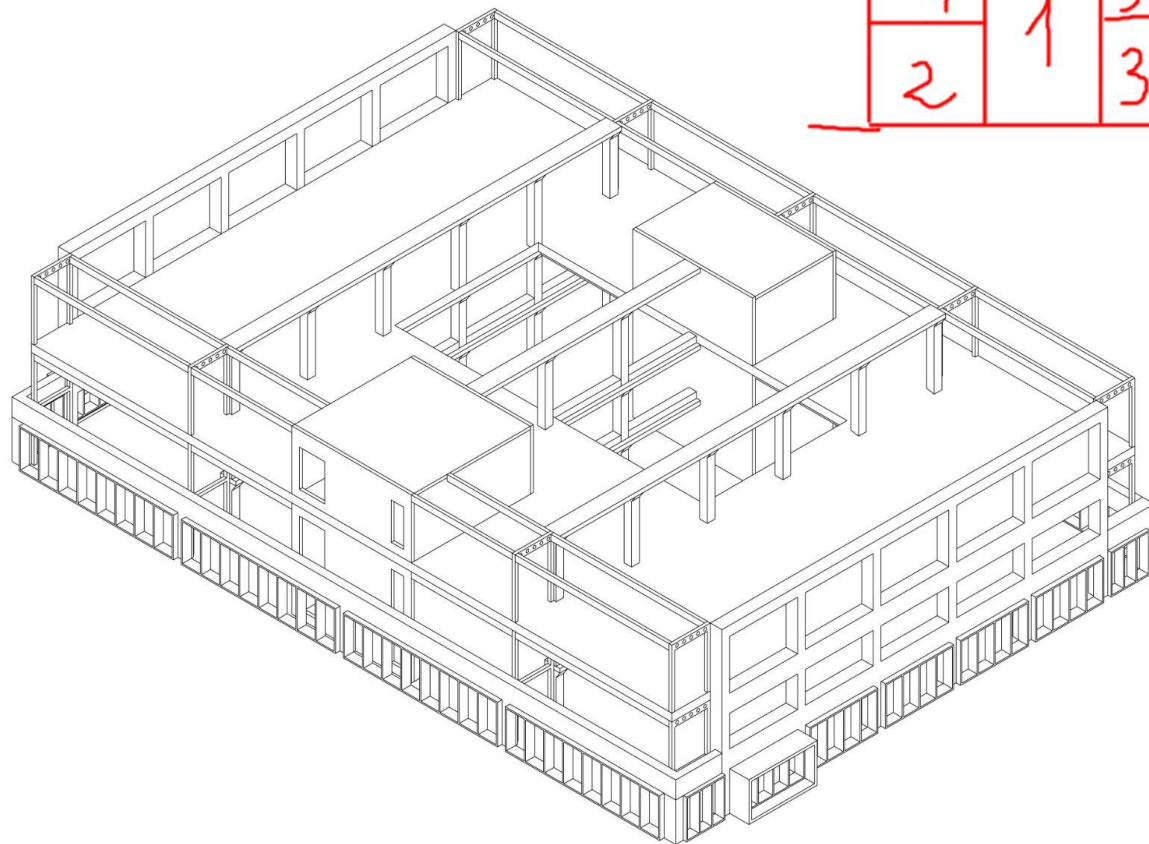

Парцеляція