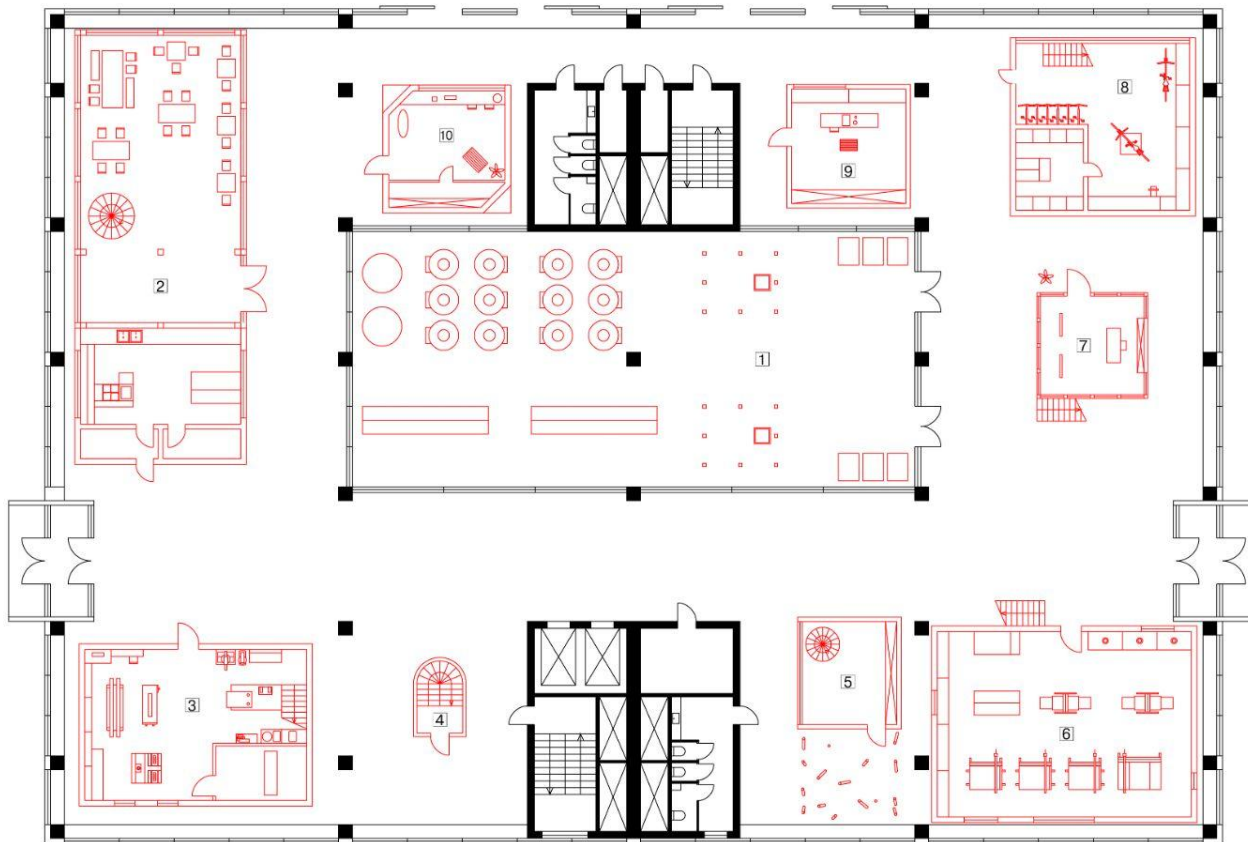

1] Пивоварня	6] Поліграфія
2] Кафе	7] Фотолабораторія
3] Столярня майстерня	8] Майстерня з ремонту велосипедів
4] Виробництво натуральної косметики	9] Художня майстерня
5] Ювелірна майстерня	10] Художня майстерня