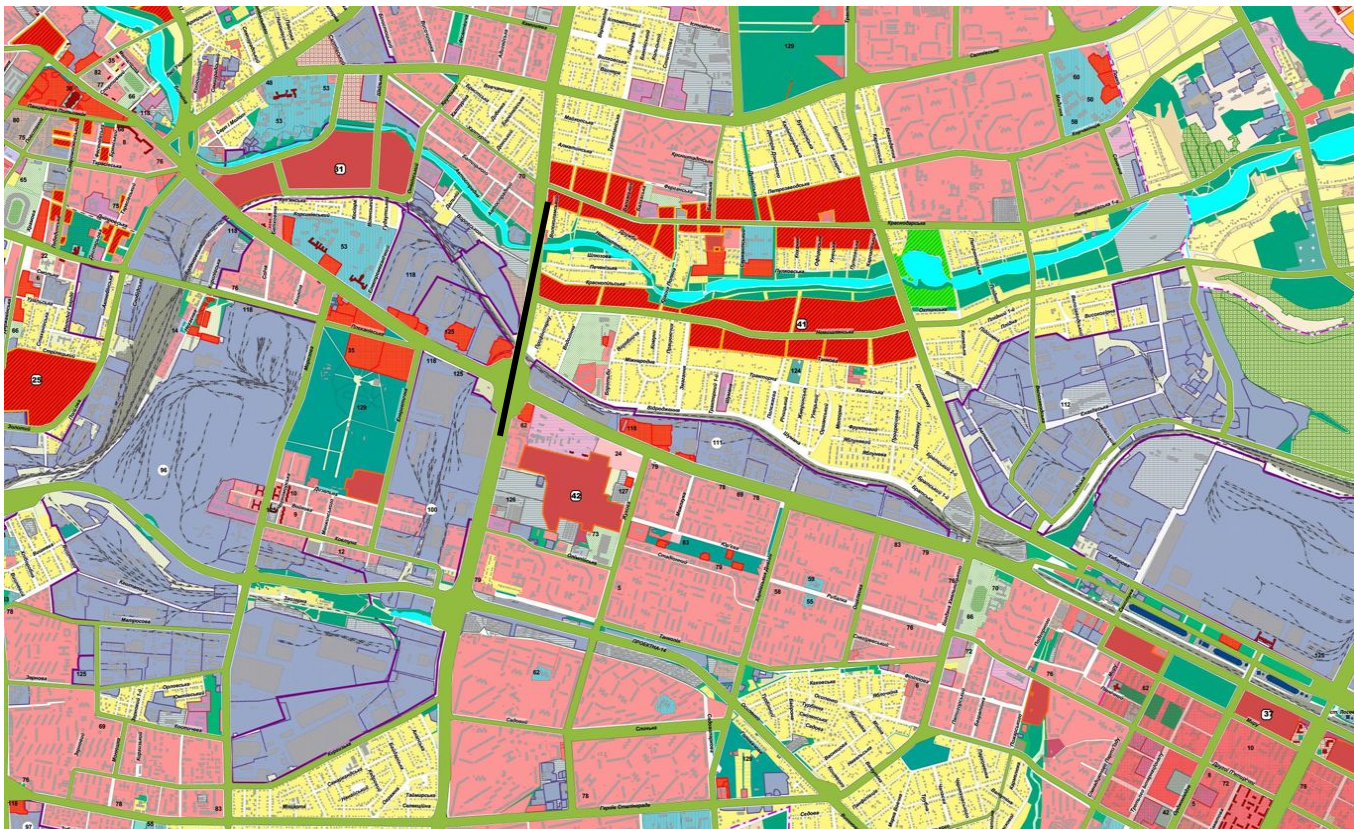

<open://source>

adaptive structures under overpasses

Локація

Контекст

РАЙОН — ЕСТАКАДА — БУДІВЛЯ

РІВЕНЬ 1: РАЙОН

Контекст

Зелені зони