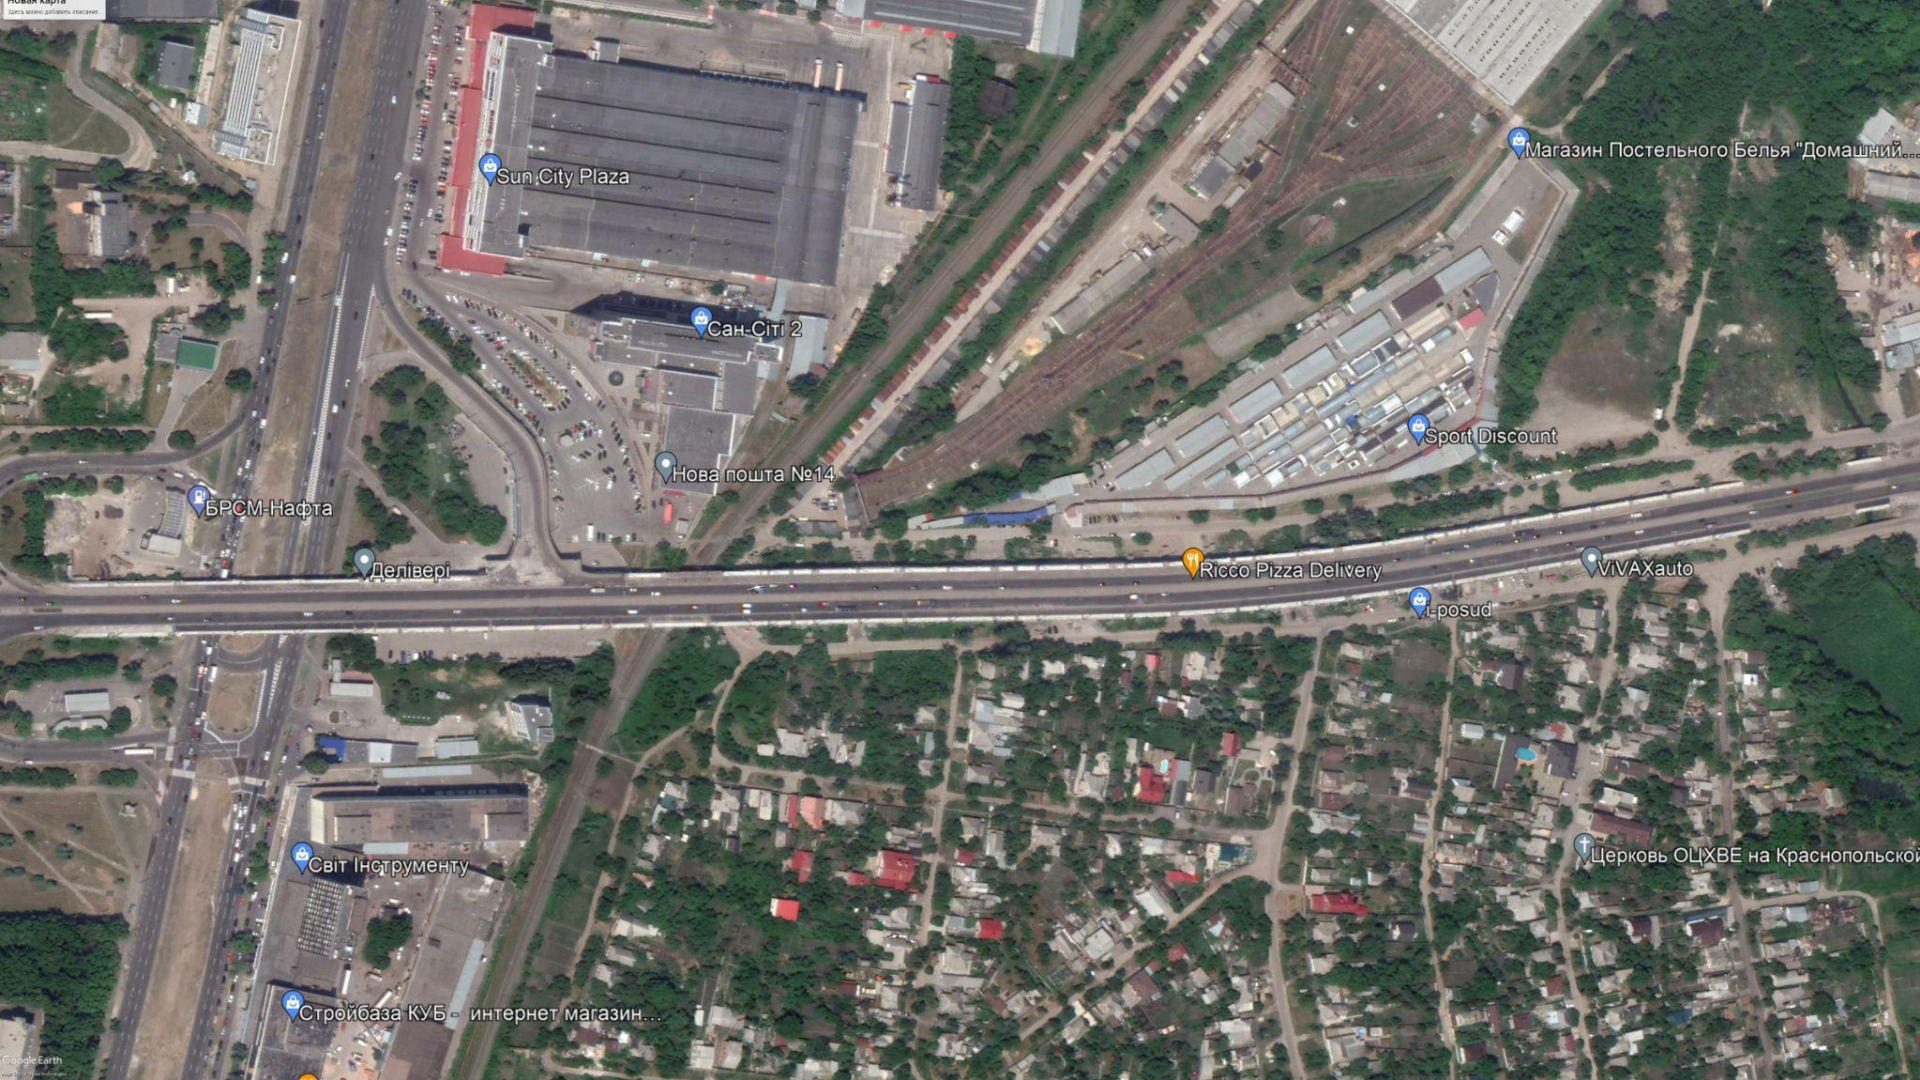

Площа: 0.36 га

- Замовити Витяг про земельну ділянку
- Інформація про право власності та речові права
- Запит на отримання документації із землеустрою

ПРОПОЗИЦІЯ

Центр району

Бульвар

Sun City Plaza

Сан-Сіті 2