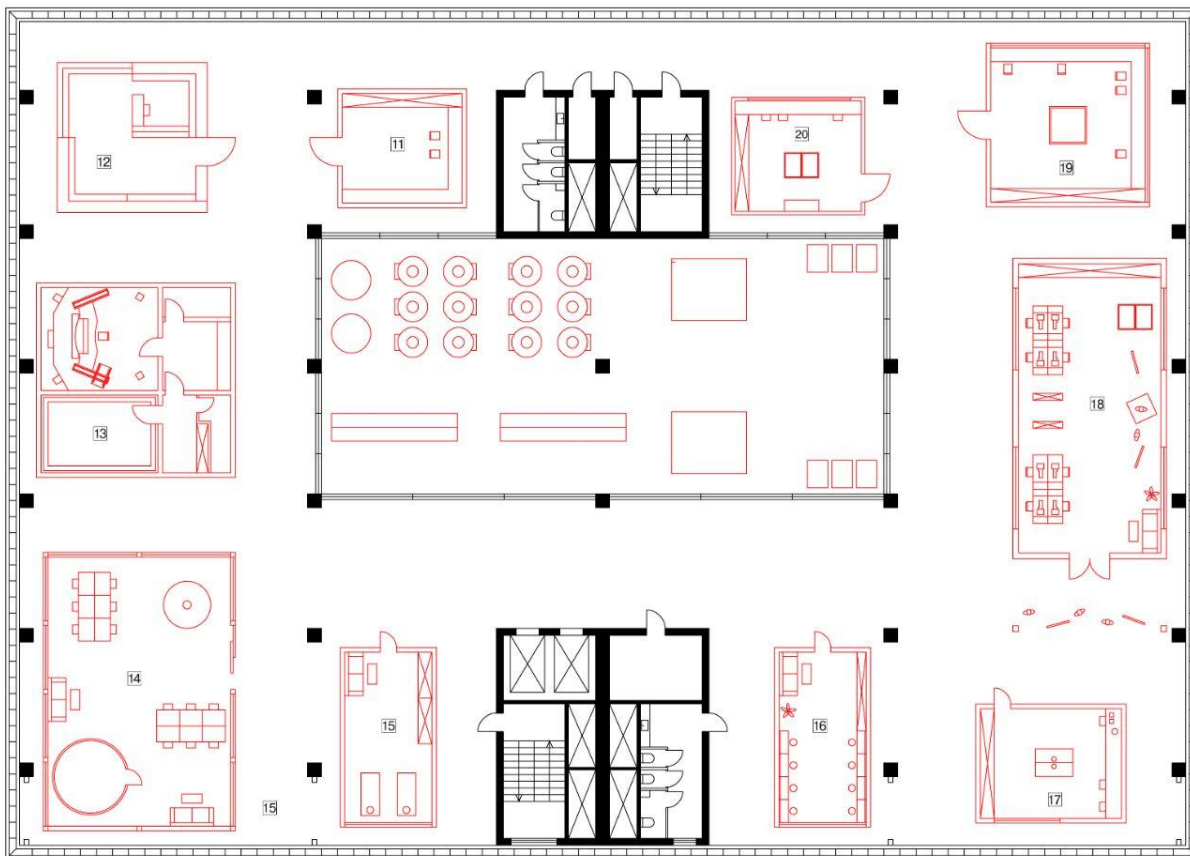

11) Виробництво свічок

12) Магазин косметики та свічок

13) Студія звукозапису

14) Архітектурний офіс

15) Тагу салон

16) Салон краси

17) Виробництво олій холодного віджиму

18) Текстильна майстерня

19) Студія кераміки

20) Виробництво фруктових чіпсів