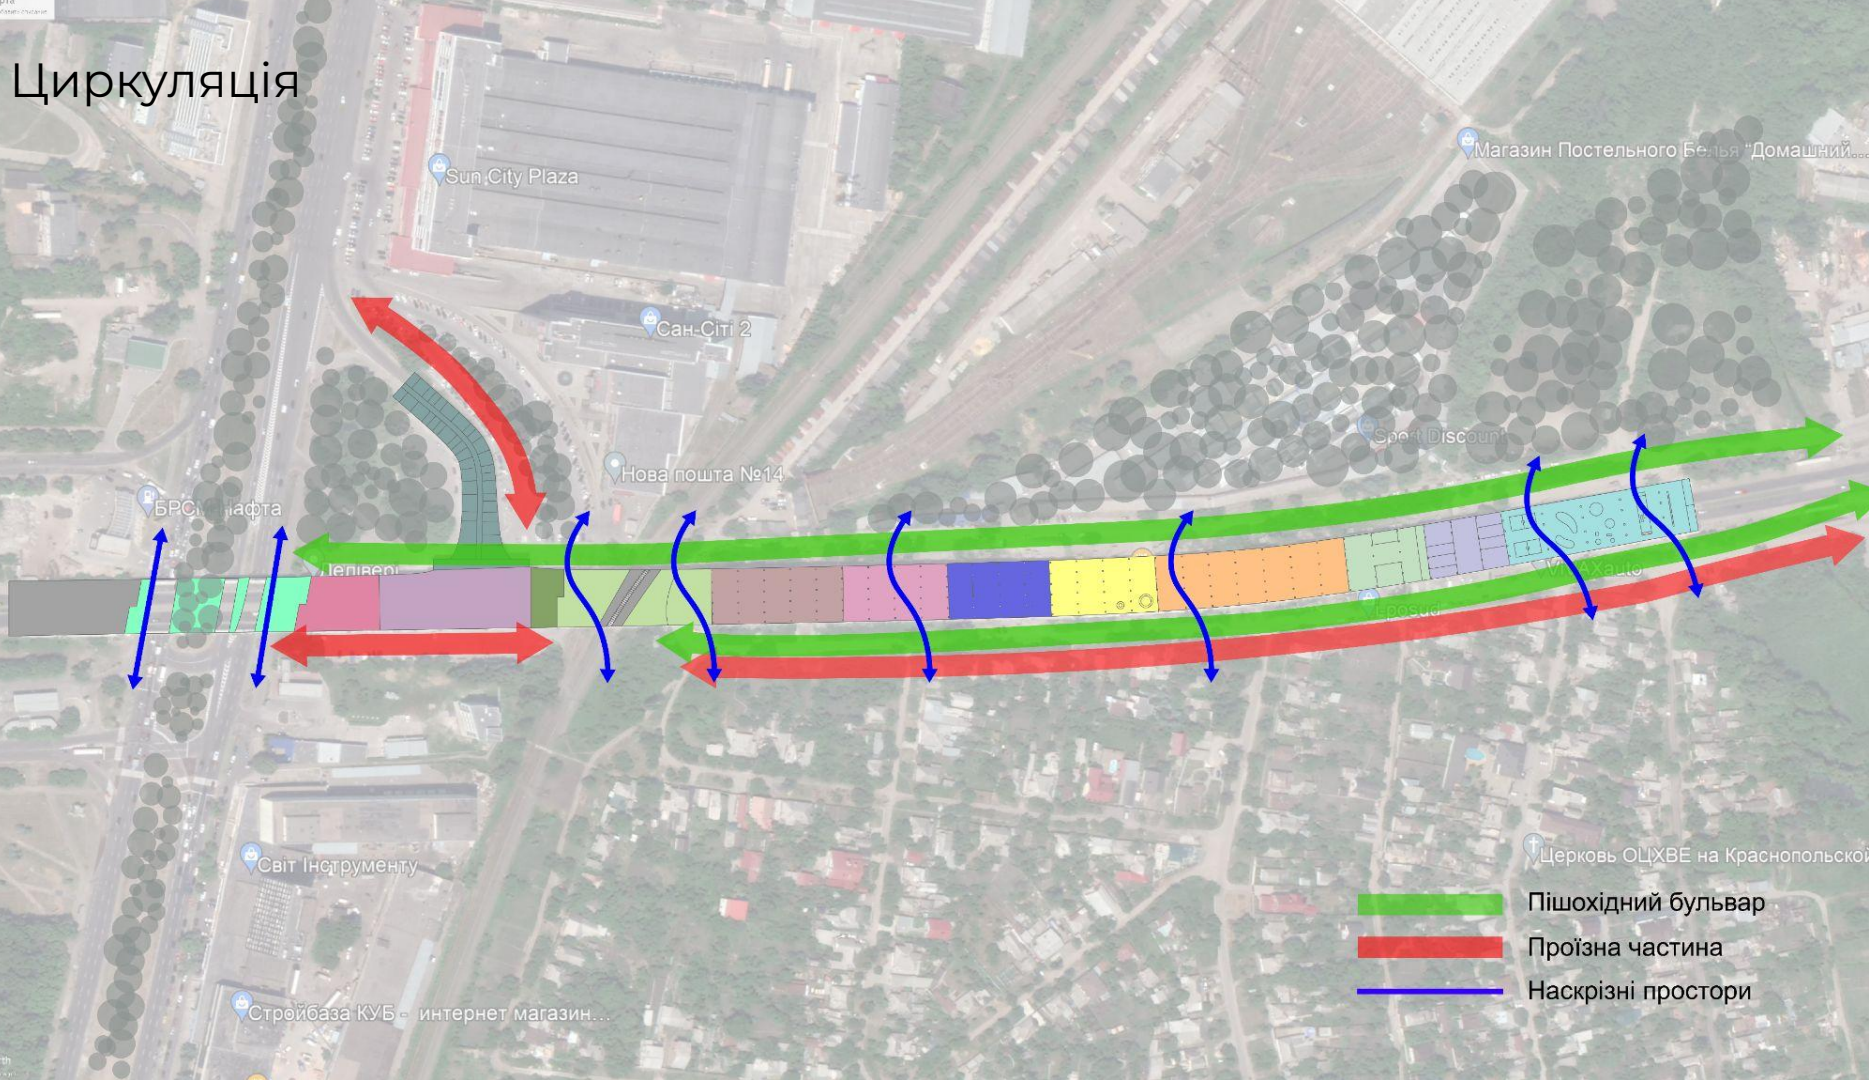

Циркуляція

Sun City Plaza

Сан-Сіті 2

Нова пошта №14

Магазин Постельного Белья "Домашний..."

Sport Discount

БРС нафти

Делівері

Бросуд

Хайте

Світ Інструменту

Церковь ОЛХВЕ на Краснопольской

Стройбаза КУБ - интернет магазин...

- Пішохідний бульвар
- Проїзна частина
- Наскрізні простори