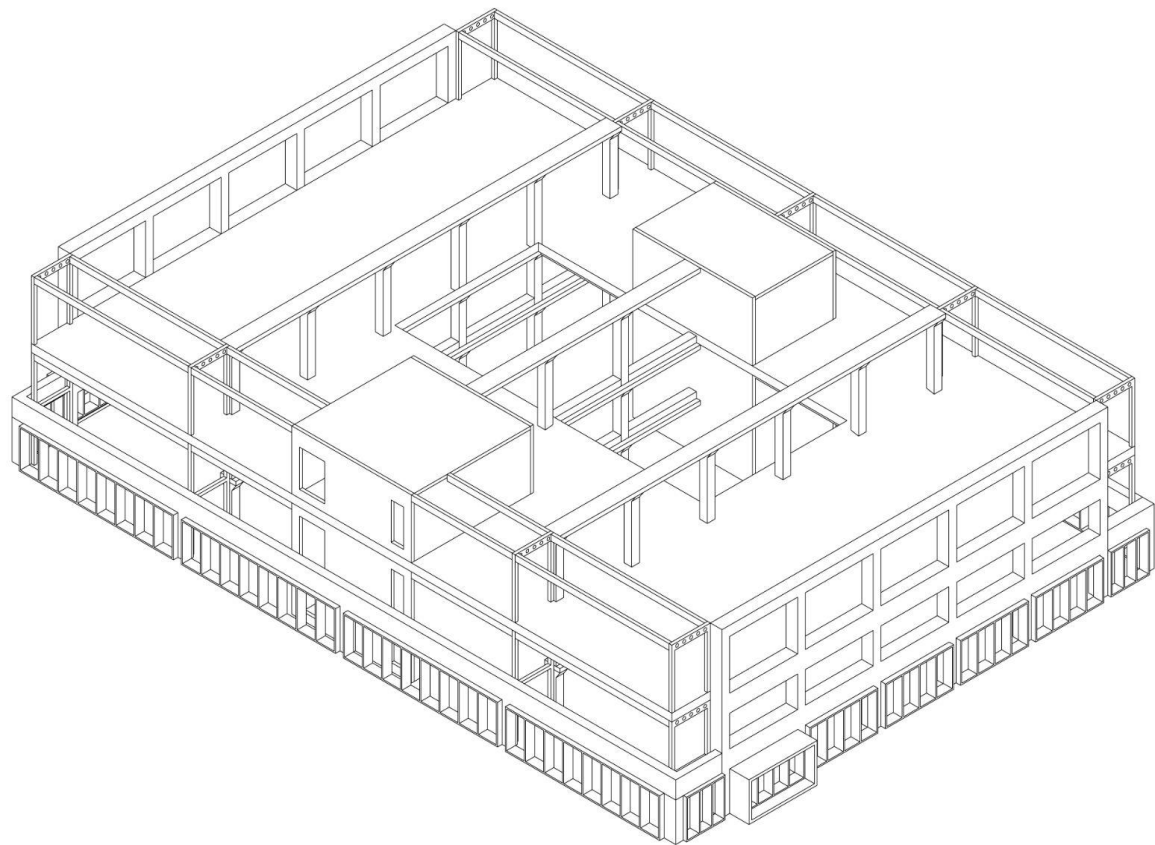

Перекриття