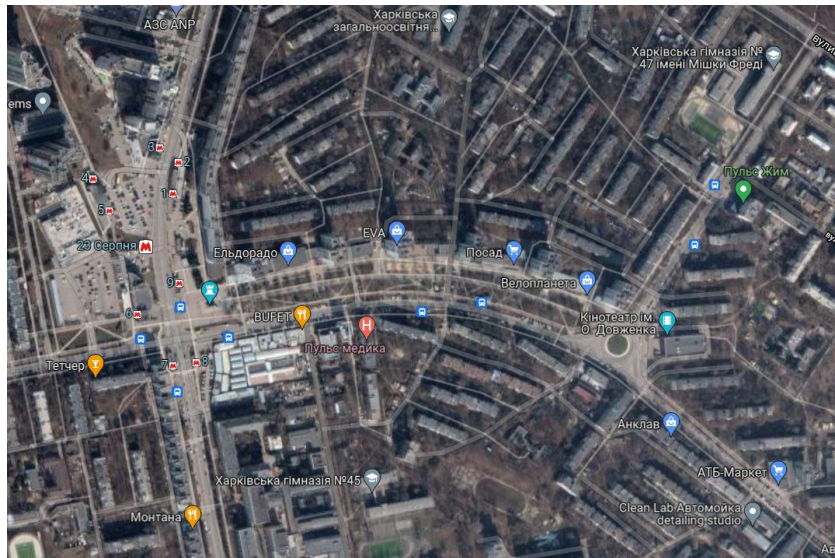

Площа: 0.36 га

- Замовити Витяг про земельну ділянку
- Інформація про право власності та речові права
- Запит на отримання документації із землеустрою

ПРОПОЗИЦІЯ

Центр району

Бульвар

Sun City Plaza

Сан-Сіті 2