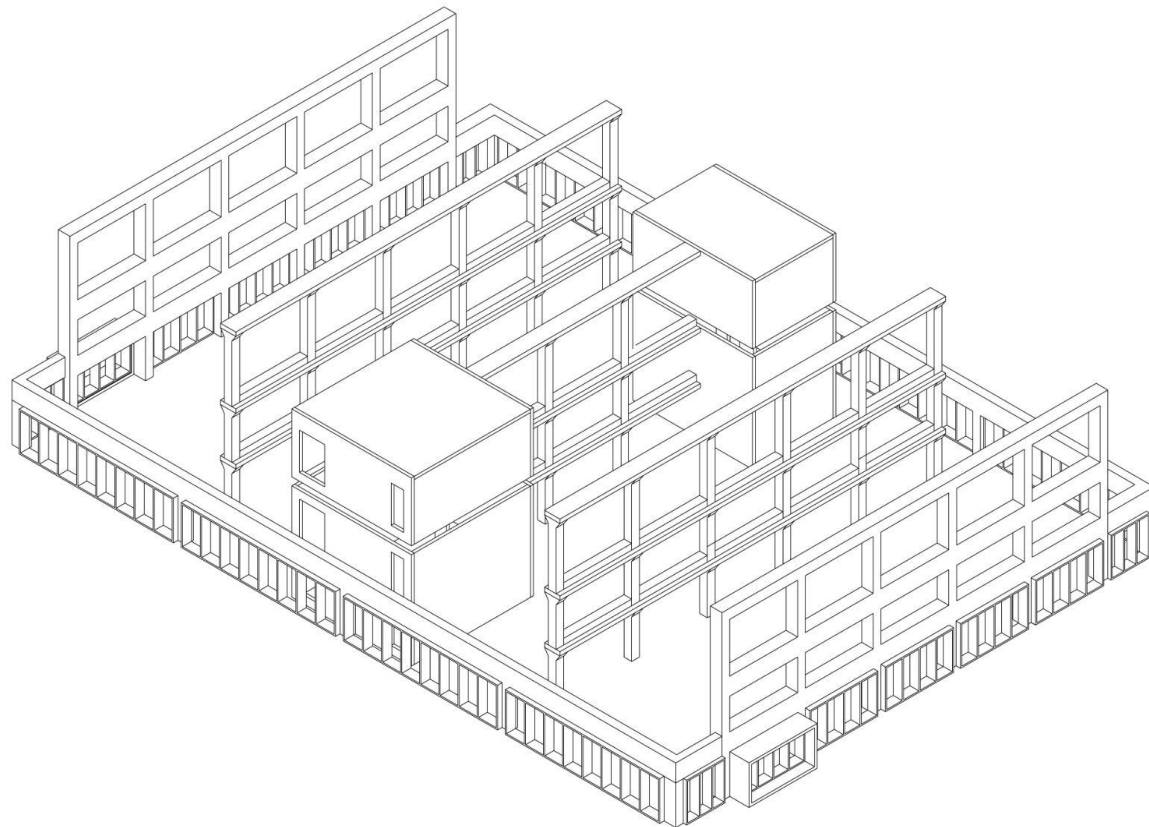

Церковь ОЦІХВЕ на Краснопольской

Стройбаза КУБ - интернет магазин...

КОНЦЕПЦІЯ ПРОГРАМИ: ВИРОБНИЧИЙ ХАБ

АРХІТЕКТУРНА КОНЦЕПЦІЯ:
ВЗАЄМОДІЯ ФОРМАЛЬНОЇ ТА НЕФОРМАЛЬНОЇ АРХІТЕКТУРИ

ПРОЄКТНІ РІШЕННЯ

Каркас

Контур та ядра