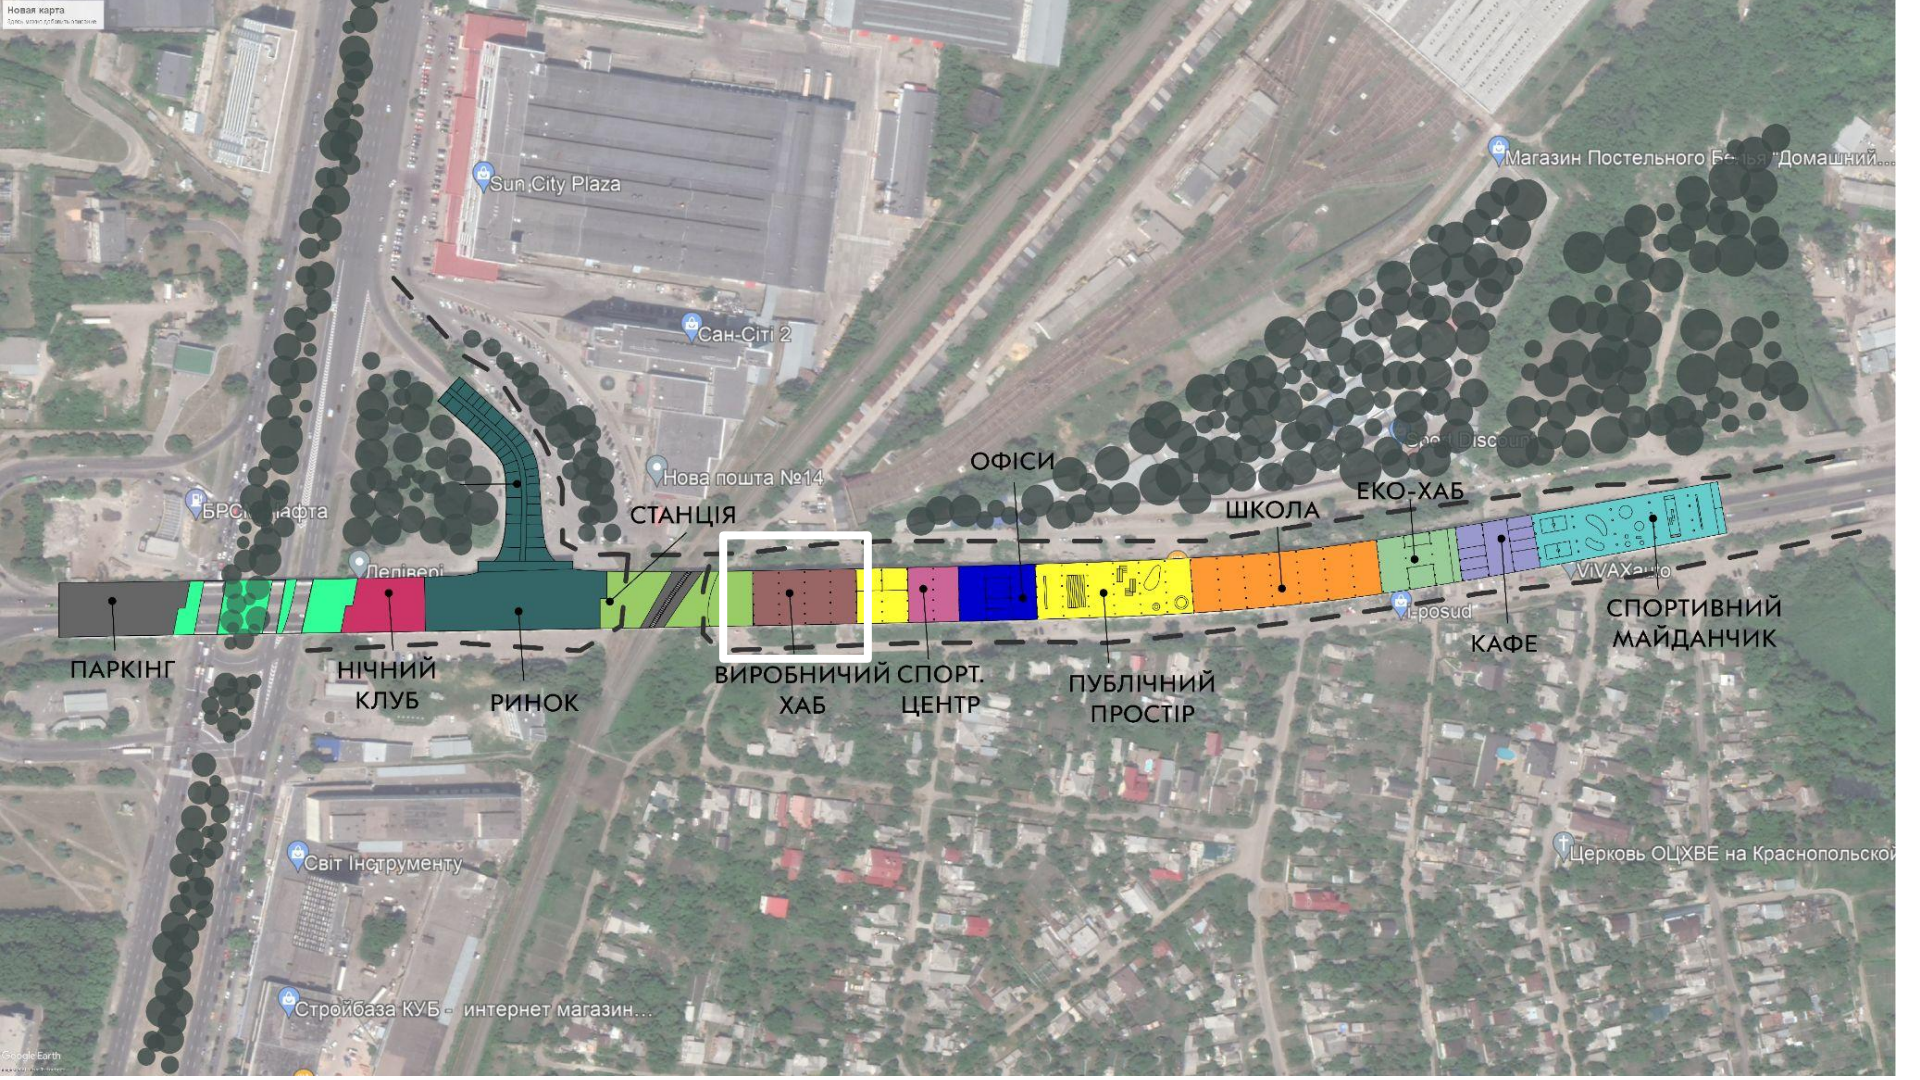

НІЧНИЙ КЛУБ

РИНОК

ВИБОРНИЧИЙ ХАБ

СПОРТ. ЦЕНТР

ПУБЛІЧНИЙ ПРОСТІР

КАФЕ

Світ Інструменту

Церковь ОЦІХВЕ на Краснопольской

Стройбаза КУБ - интернет магазин...

Освоєння простору

РІВЕНЬ 3: БУДІВЛЯ

ПАРКІНГ

НІЧНИЙ
КЛУБ

РИНОК

ВИРОБНИЧИЙ
ХАБ

СПОРТ.
ЦЕНТР