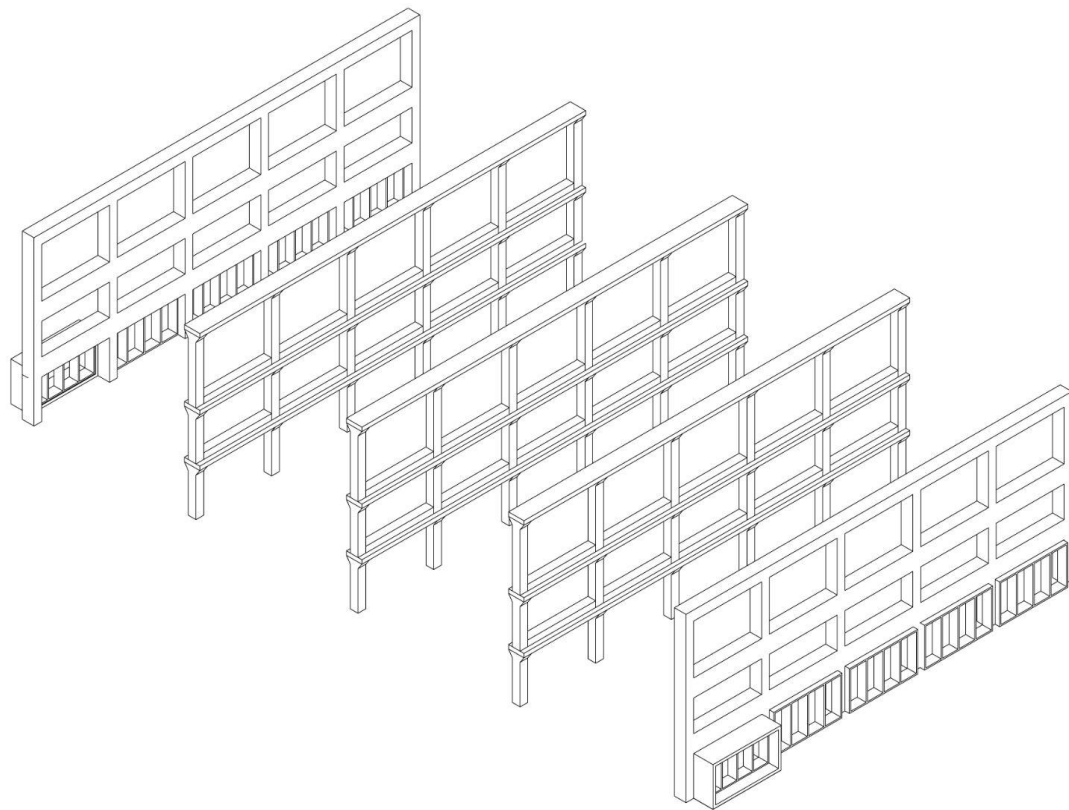

Церковь ОЦІХВЕ на Краснопольской

Стройбаза КУБ - интернет магазин...

КОНЦЕПЦІЯ ПРОГРАМИ: ВИРОБНИЧИЙ ХАБ

АРХІТЕКТУРНА КОНЦЕПЦІЯ:
ВЗАЄМОДІЯ ФОРМАЛЬНОЇ ТА НЕФОРМАЛЬНОЇ АРХІТЕКТУРИ

ПРОЄКТНІ РІШЕННЯ

Каркас

Контур та ядра