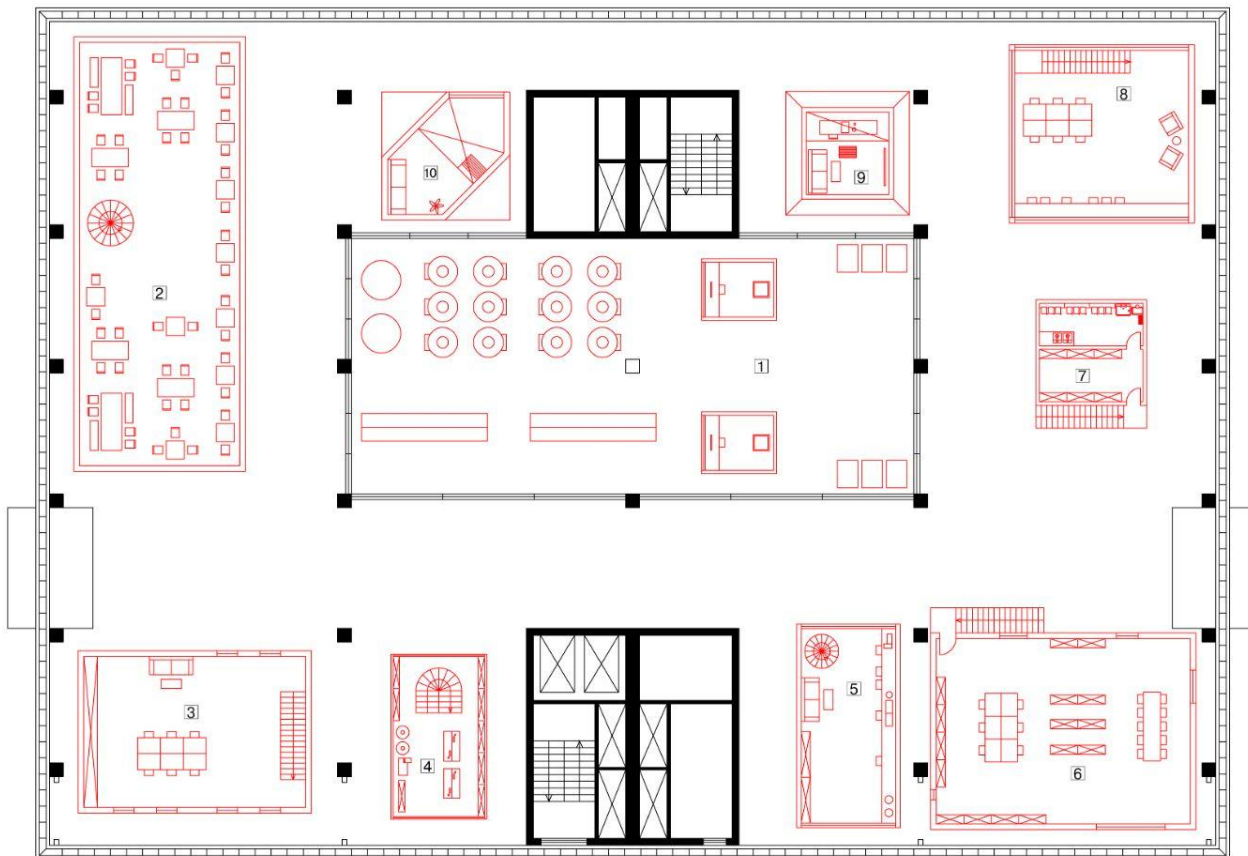

1 Пивоварня	6 Поліграфія
2 Кафе	7 Фотолабораторія
3 Столярна майстерня	8 Майстерня з ремонту велосипедів
4 Виробництво натуральної косметики	9 Художня майстерня
5 Ювелірна майстерня	10 Художня майстерня