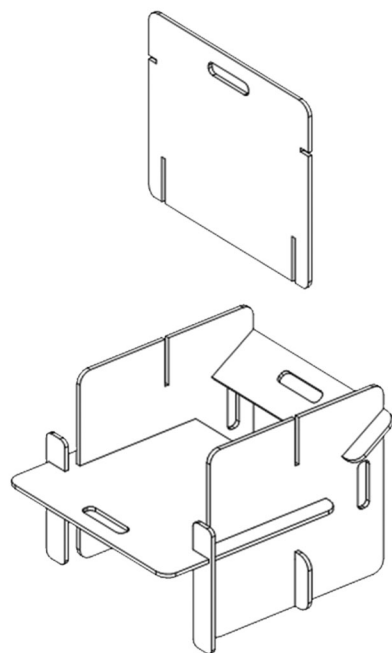

СПОКІЙНИЙ ВІДПОЧИНОК

Іртюга Анастасія
Михальов Дмитро
Ніколенко Єгор

МАТЕРІАЛИ

1	ФАНЕРА	1525x15215x12 мм	1 ШТ.
2	ОЛІЯ ДЛЯ ДЕРЕВИНИ	0.50 л.	1 ШТ.
3	ФАРБА АКРИЛ	0.20 л.	8 ШТ.

**ТЕХНІЧНЕ
КРЕСЛЕННЯ**

5
12
25

**КАРТА
ПОРІЗКИ**

90°

1

2

3

4

5

6

7

8

9

10

11

12

115°

1

2