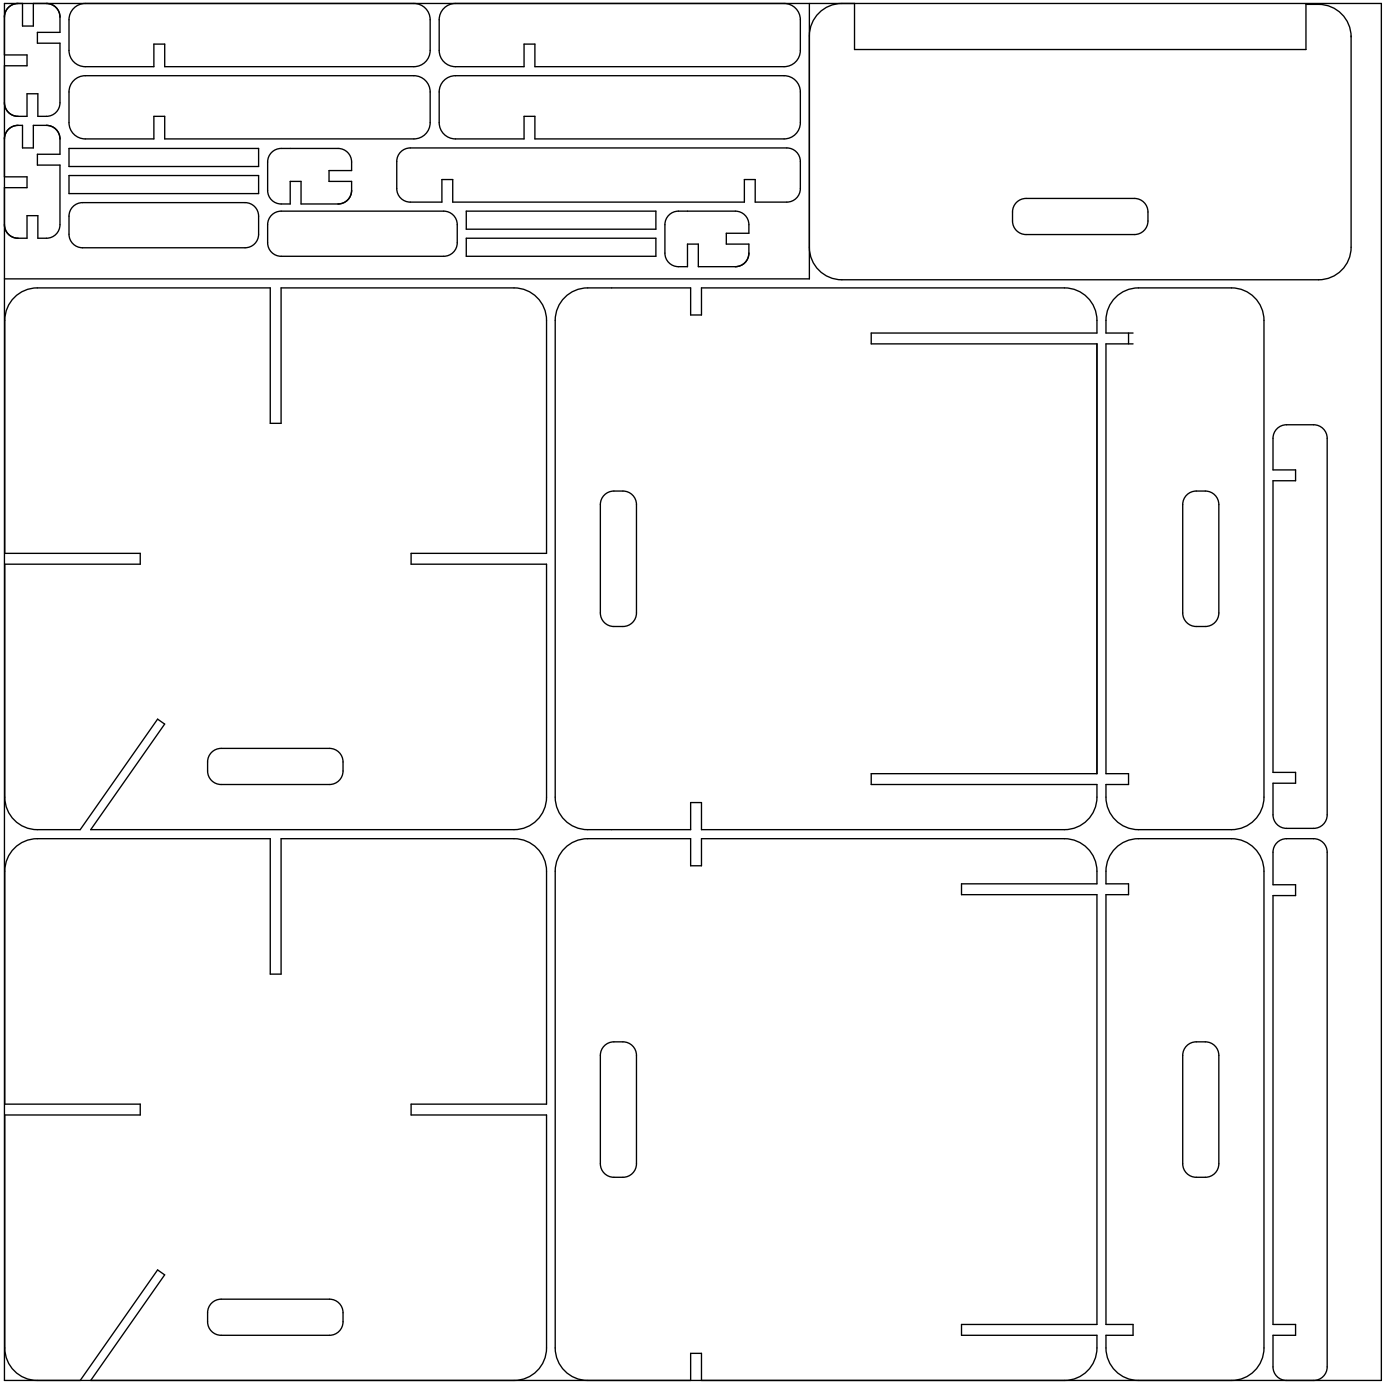

СПОКІЙНИЙ ВІДПОЧИНОК

Іртюга Анастасія
Михальов Дмитро
Ніколенко Єгор

МАТЕРІАЛИ

1	ФАНЕРА	1525x15215x12 мм	1 ШТ.
2	ОЛІЯ ДЛЯ ДЕРЕВИНИ	0.50 л.	1 ШТ.
3	ФАРБА АКРИЛ	0.20 л.	8 ШТ.

**ТЕХНІЧНЕ
КРЕСЛЕННЯ**

5
12
25

**КАРТА
ПОРІЗКИ**

90°

1

2

3

4

5

6

7

8

9

10

11

12

115°

1

2