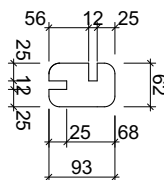

СПОКІЙНИЙ ВІДПОЧИНОК

Іртюга Анастасія
Михальов Дмитро
Ніколенко Єгор

МАТЕРІАЛИ

1	ФАНЕРА	1525x15215x12 мм	1 ШТ.
2	ОЛІЯ ДЛЯ ДЕРЕВИНИ	0.50 л.	1 ШТ.
3	ФАРБА АКРИЛ	0.20 л.	8 ШТ.

**ТЕХНІЧНЕ
КРЕСЛЕННЯ**

5
12
25

**КАРТА
ПОРІЗКИ**

90°

1

2

3

4

5

6

7

8

9

10

11

12

115°

1

2