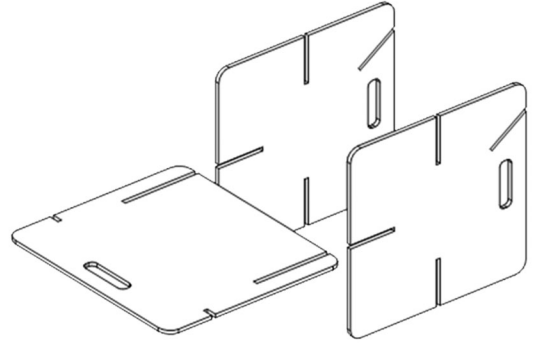

СПОКІЙНИЙ ВІДПОЧИНОК

Іртюга Анастасія
Михальов Дмитро
Ніколенко Єгор

МАТЕРІАЛИ

1	ФАНЕРА	1525x15215x12 мм	1 ШТ.
2	ОЛІЯ ДЛЯ ДЕРЕВИНИ	0.50 л.	1 ШТ.
3	ФАРБА АКРИЛ	0.20 л.	8 ШТ.

**ТЕХНІЧНЕ
КРЕСЛЕННЯ**

5
12
25

**КАРТА
ПОРІЗКИ**

90°

1

2

3

4

5

6

7