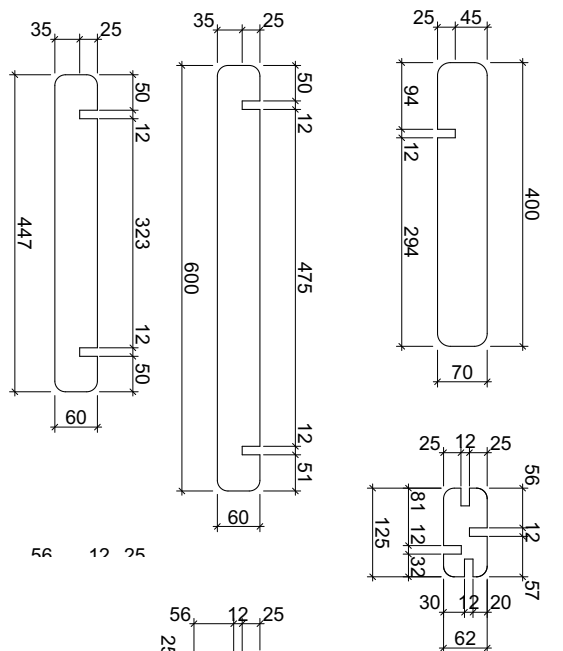

СПОКІЙНИЙ ВІДПОЧИНОК

Іртюга Анастасія
Михальов Дмитро
Ніколенко Єгор

МАТЕРІАЛИ

1	ФАНЕРА	1525x15215x12 мм	1 ШТ.
2	ОЛІЯ ДЛЯ ДЕРЕВИНИ	0.50 л.	1 ШТ.
3	ФАРБА АКРИЛ	0.20 л.	8 ШТ.

**ТЕХНІЧНЕ
КРЕСЛЕННЯ**

5
12
25

**КАРТА
ПОРІЗКИ**

90°

1

2

3

4

5

6

7

3

4

5

6

7

8

9

10

2

3

4

5

6