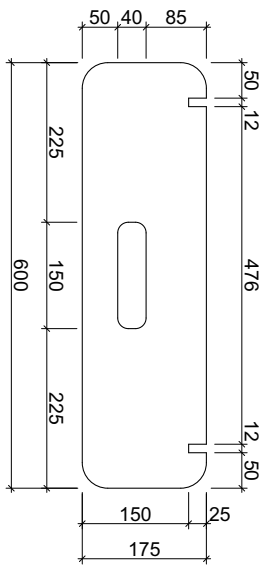

СПОКІЙНИЙ ВІДПОЧИНОК

Іртюга Анастасія
Михальов Дмитро
Ніколенко Єгор

МАТЕРІАЛИ

1	ФАНЕРА	1525x15215x12 мм	1 ШТ.
2	ОЛІЯ ДЛЯ ДЕРЕВИНИ	0.50 л.	1 ШТ.
3	ФАРБА АКРИЛ	0.20 л.	8 ШТ.

**ТЕХНІЧНЕ
КРЕСЛЕННЯ**

5
12
25

**КАРТА
ПОРІЗКИ**

90°

1

2

3

4

5

6

7

8

9

10

11

12

115°

1

2

6

7

8

9

10

11

180°

1