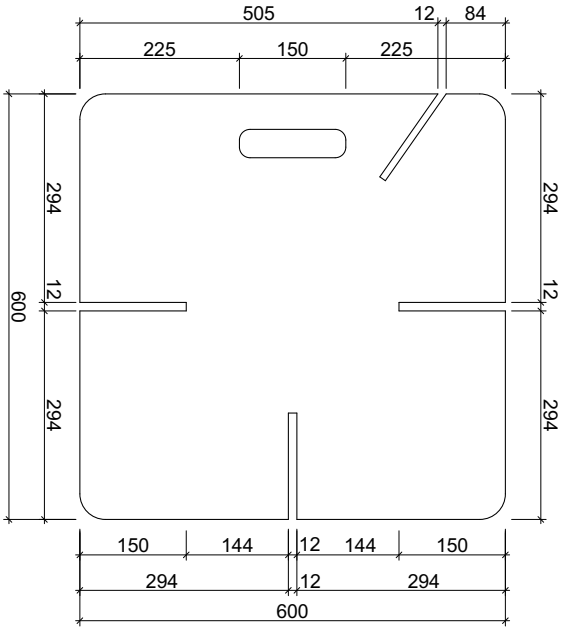

СПОКІЙНИЙ ВІДПОЧИНОК

Іртюга Анастасія
Михальов Дмитро
Ніколенко Єгор

МАТЕРІАЛИ

1	ФАНЕРА	1525x15215x12 мм	1 ШТ.
2	ОЛІЯ ДЛЯ ДЕРЕВИНИ	0.50 л.	1 ШТ.
3	ФАРБА АКРИЛ	0.20 л.	8 ШТ.

**ТЕХНІЧНЕ
КРЕСЛЕННЯ**

5
12
25

**КАРТА
ПОРІЗКИ**

90°

1

2

3

4

5

6

7

8

9

10

11

12

115°

1

2