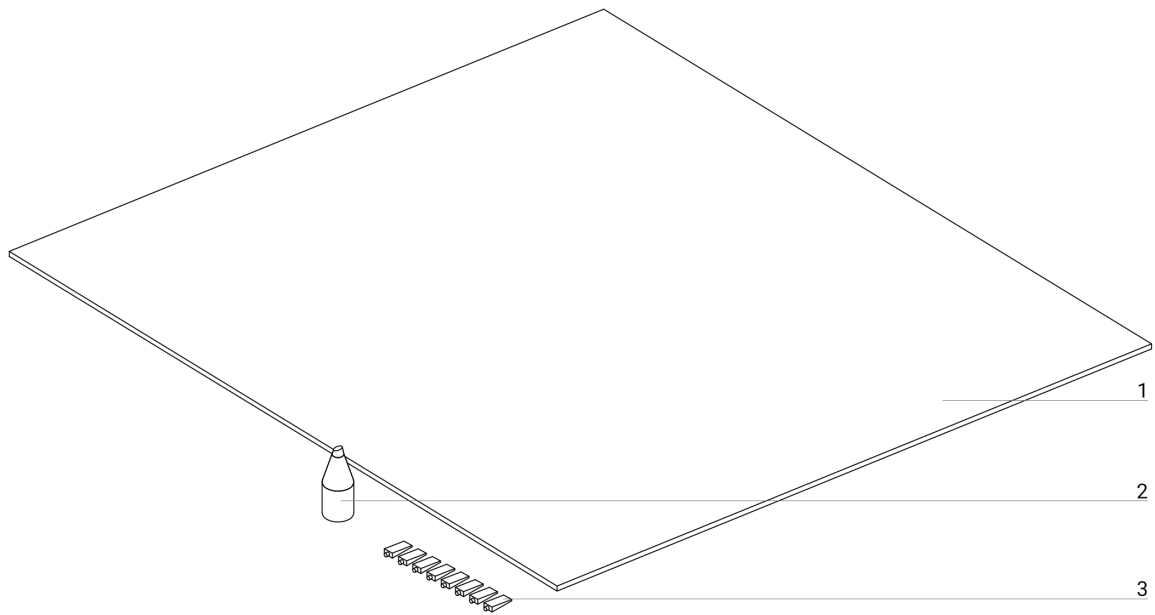

СПОКІЙНИЙ ВІДПОЧИНОК

Іртюга Анастасія
Михальов Дмитро
Ніколенко Єгор

МАТЕРІАЛИ

1	ФАНЕРА	1525x15215x12 мм	1 ШТ.
2	ОЛІЯ ДЛЯ ДЕРЕВИНИ	0.50 л.	1 ШТ.
3	ФАРБА АКРИЛ	0.20 л.	8 ШТ.

**ТЕХНІЧНЕ
КРЕСЛЕННЯ**

5
12
25

**КАРТА
ПОРІЗКИ**

90°

1

2

3

4

5

6

7