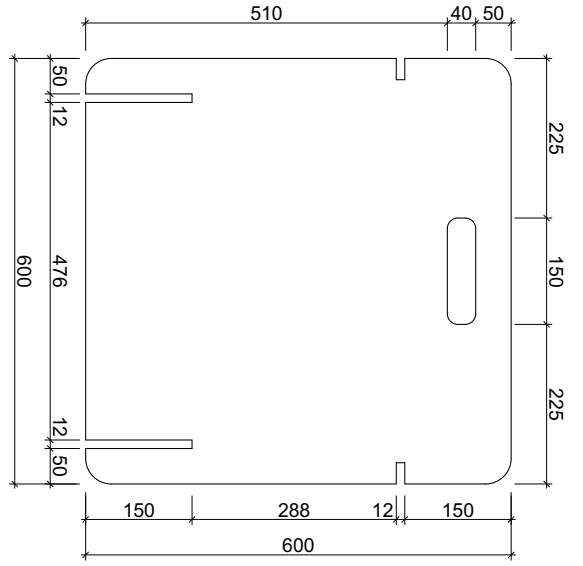

СПОКІЙНИЙ ВІДПОЧИНОК

Іртюга Анастасія
Михальов Дмитро
Ніколенко Єгор

МАТЕРІАЛИ

1	ФАНЕРА	1525x15215x12 мм	1 ШТ.
2	ОЛІЯ ДЛЯ ДЕРЕВИНИ	0.50 л.	1 ШТ.
3	ФАРБА АКРИЛ	0.20 л.	8 ШТ.

**ТЕХНІЧНЕ
КРЕСЛЕННЯ**

5
12
25

**КАРТА
ПОРІЗКИ**

90°

1

2

3

4

5

6

7

8

9

10

11

12

115°

1

2