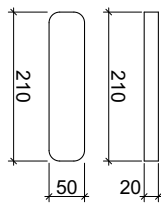

СПОКІЙНИЙ ВІДПОЧИНОК

Іртюга Анастасія
Михальов Дмитро
Ніколенко Єгор

МАТЕРІАЛИ

1	ФАНЕРА	1525x15215x12 мм	1 ШТ.
2	ОЛІЯ ДЛЯ ДЕРЕВИНИ	0.50 л.	1 ШТ.
3	ФАРБА АКРИЛ	0.20 л.	8 ШТ.

**ТЕХНІЧНЕ
КРЕСЛЕННЯ**

5
12
25

**КАРТА
ПОРІЗКИ**

90°

1

2

3

4

5

6

7