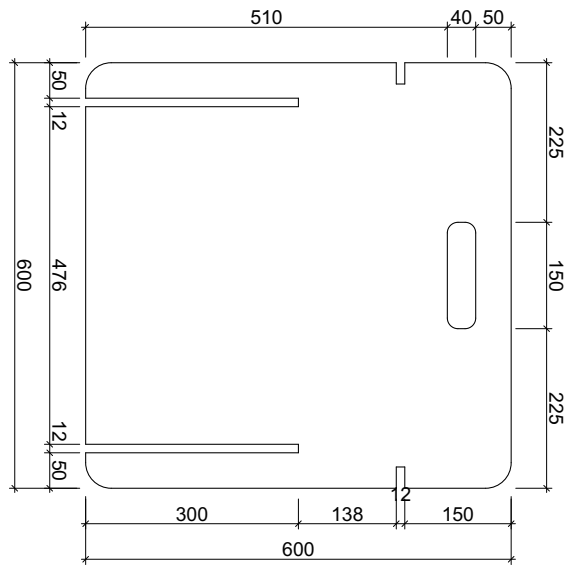

СПОКІЙНИЙ ВІДПОЧИНОК

Іртюга Анастасія
Михальов Дмитро
Ніколенко Єгор

МАТЕРІАЛИ

1	ФАНЕРА	1525x15215x12 мм	1 ШТ.
2	ОЛІЯ ДЛЯ ДЕРЕВИНИ	0.50 л.	1 ШТ.
3	ФАРБА АКРИЛ	0.20 л.	8 ШТ.

**ТЕХНІЧНЕ
КРЕСЛЕННЯ**

5
12
25

**КАРТА
ПОРІЗКИ**

90°

1

2

3

4

5

6

7