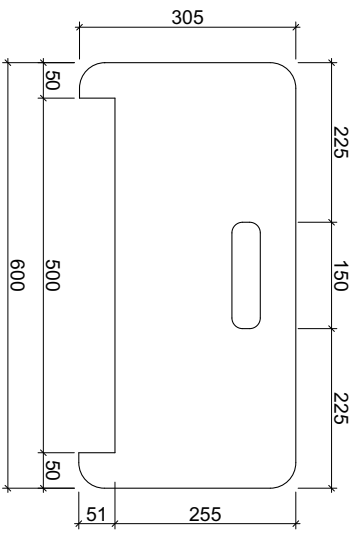

СПОКІЙНИЙ ВІДПОЧИНОК

Іртюга Анастасія
Михальов Дмитро
Ніколенко Єгор

МАТЕРІАЛИ

1	ФАНЕРА	1525x15215x12 мм	1 ШТ.
2	ОЛІЯ ДЛЯ ДЕРЕВИНИ	0.50 л.	1 ШТ.
3	ФАРБА АКРИЛ	0.20 л.	8 ШТ.

**ТЕХНІЧНЕ
КРЕСЛЕННЯ**

5
12
25

**КАРТА
ПОРІЗКИ**

90°

1

2

3

4

5

6

7

8

9

10

11

12

115°

1

2